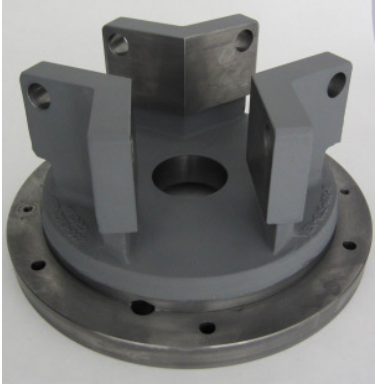

Cover

1. for cassette PKG/T, PKG/TS and PKG/TM (GSG cassettes)
   - for cassette WK/T, WK/TS and WK/TM (MiGro cassettes)
2. für Kasette WK/TS (MiGro Kassetten)

Crowns flange No. 510.10-005

- for cassette PKG/TS (GSG cassettes)
- for cassette WK/TS (MiGro cassettes)