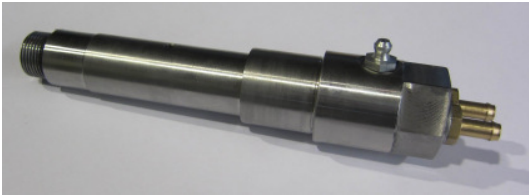

Kühlbolzen, Excenter   **Nr. 510.10-053**

- für Kassette PKG/DM und PKG/DS (GSG Kassetten)

Cooling bolts, eccentric   **No. 510.10-053**

- for cassette PKG/DM and PKG/DS (GSG cassettes)

Kein Bild

Kühlbolzen, Rund   **Nr. 510.10-054**

- für Kassette PKG/DM und PKG/DS (GSG Kassetten)

Cooling bolts, round   **No. 510.10-054**

- for cassette PKG/DM and PKG/DS (GSG cassettes)